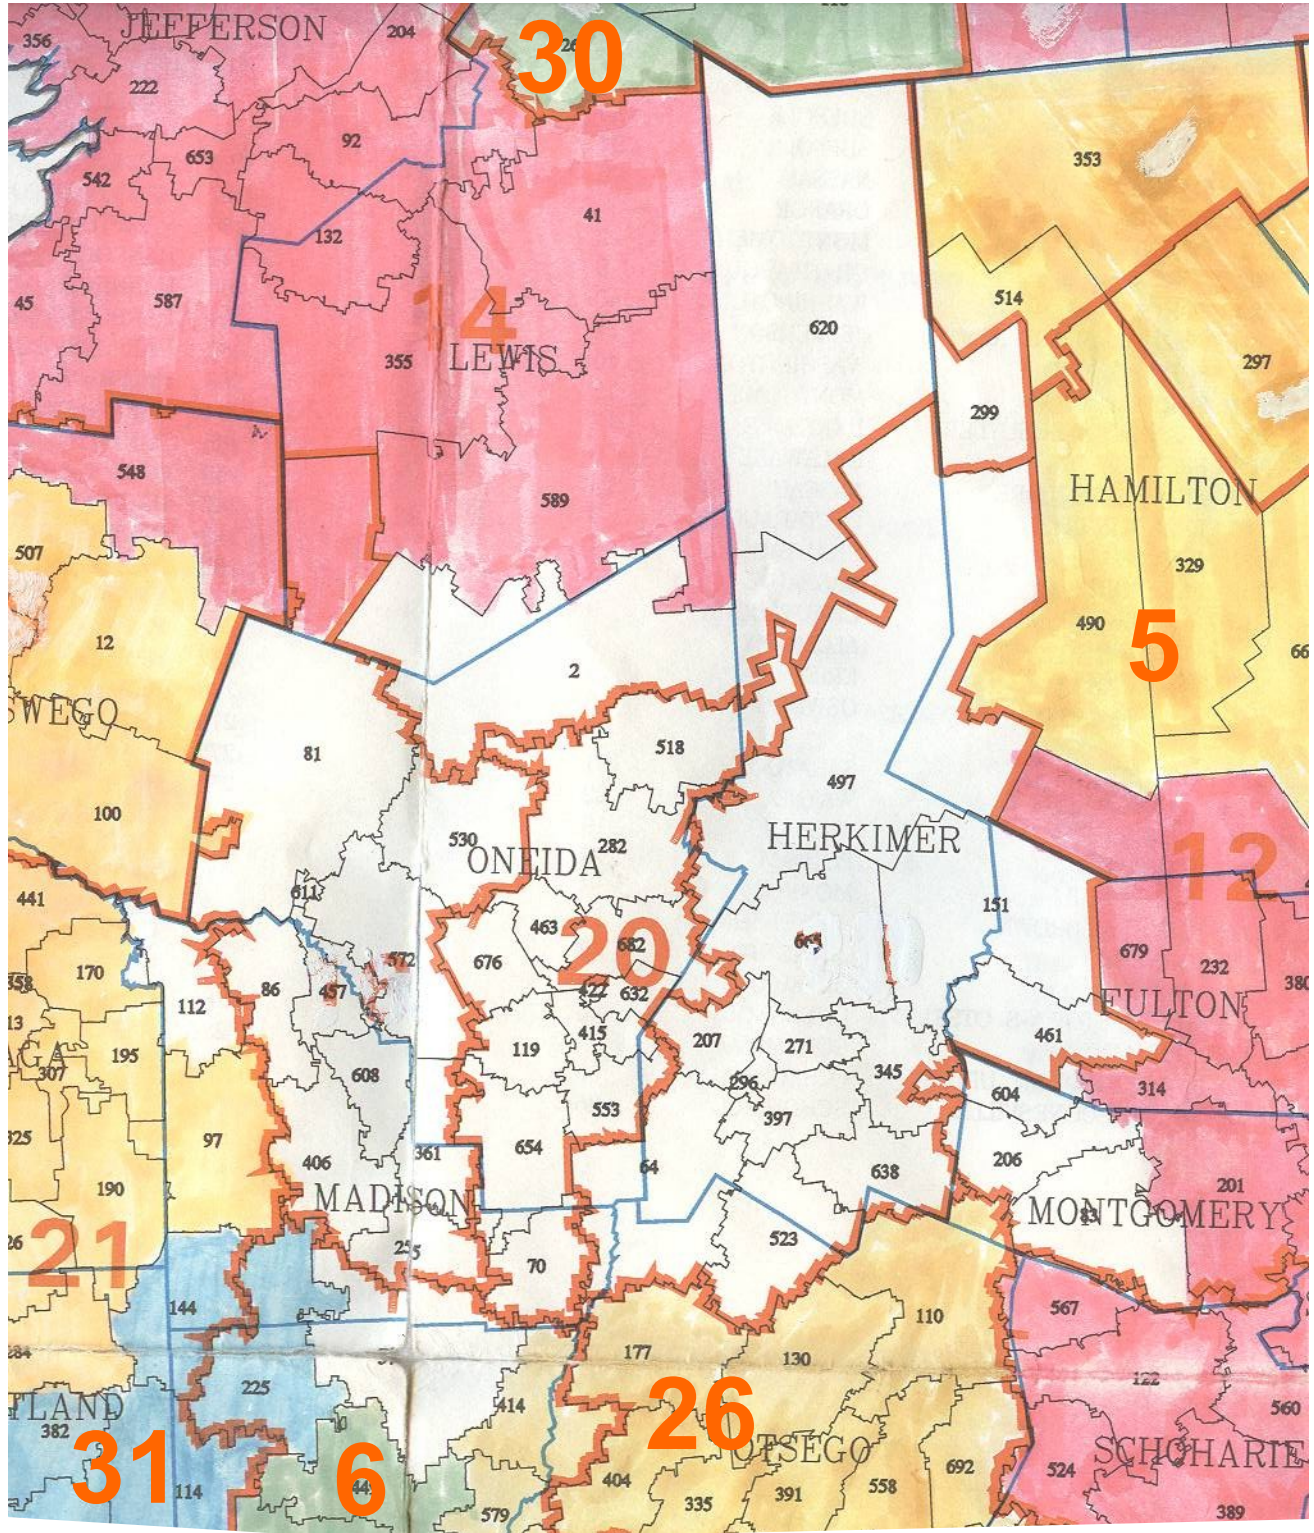

MOHAWK VALLEY CHAPTER (20)
(PLEASE SEE NEXT PAGE FOR SCHOOLS SERVICED)

BORDERING CHAPTERS:

- | | |
|-----------------|---------------|
| 5. WESTPORT | 21. SYRACUSE |
| 6. BINGHAMTON | 26. SCHOHANNA |
| 12. SCHENECTADY | 30. MASSENA |
| 14. WATERTOWN | 31. ITHACA |

MOHAWK VALLEY CHAPTER (20)

SCHOOLS SERVICED:

1. ADIRONDACK	2
2. BROOKFIELD	70
3. CAMDEN	81
4. CANAJOHARIE	83
5. CANASTOTA	86
6. CHITTENANGO	112
7. CLINTON	119
8. DOLGEVILLE	151
9. FT. PLAIN	206
10. FRANKFORT	207
11. HAMILTON	255
12. HOLLAND PATENT	282
13. ILION	296
14. INLET	299
15. LITTLE FALLS	345
16. MADISON	361
17. MOHAWK	397
18. MORRISVILLE	460
19. NEW HARTFORD	415
20. NEW YORK MILLS	422
21. OLD FORGE	620
22. ONEIDA	457
23. OPPENHEIM	461
24. ORISKANY	463
25. POLAND	497
26. PROCTOR	632
27. REMSEN	518
28. RICHFIELD SPRINGS	523
29. ROME FREE ACADEMY	530
30. SAUQUOIT VALLEY	553
31. SHERBURNE	570
32. ST. JOHNSVILLE	604
33. STOCKBRIDGE VALLEY	608
34. TOWN OF WEB	620
35. WATERVILLE	654
36. WEST CANADA VALLEY	665
37. WESTMORELAND	676
38. WHITESBORO	682